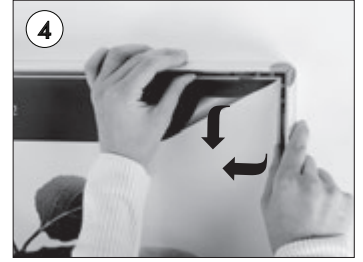

BEST-BUY LEDBOX SINGLE SIDED

• WALL MOUNTING • ANDIE WAND MONTAGE • DUVARA MONTAJ

• POWER SUPPLY USAGE • AN BRINGUNG DER STROMVERSORGUNG • ENERJİ KABLOSUNU TAKMA

•Please inform the order number on the product or on the carton (e.g. 1/110001394-460) to the place that you have made the purchase if any problem with the product occurs.
•Bitte teilen Sie bei jeglichen Problemen, die auf dem Artikel oder auf der Verpackung aufgeführte Auftragsnummer (z.B. 1/110001394-460) Ihrem Händler mit.
•Lütfen ürünlerdeki herhangi bir sorunu için ürünün veya paketin üzerindeki sipariş numarasını (örnek: 1/110001394-460) satın aldığınız yere bildirin.