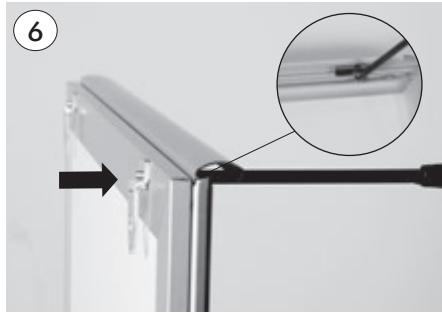

BEST-BUY LEDBOX SINGLE SIDED

• WALL MOUNTING • ANDIE WAND MONTAGE • DUVARA MONTAJ

• POWER SUPPLY USAGE • AN BRINGUNG DER STROMVERSORGUNG • ENERJİ KABLOSUNU TAKMA

•Please inform the order number on the product or on the carton (e.g. 1/110001394-460) to the place that you have made the purchase if any problem with the product occurs.
•Bitte teilen Sie bei jeglichen Problemen, die auf dem Artikel oder auf der Verpackung aufgeführte Auftragsnummer (z.B. 1/110001394-460) Ihrem Händler mit.
•Lütfen ürünlerdeki herhangi bir sorunu için ürünün veya paketin üzerindeki sipariş numarasını (örnek: 1/110001394-460) satın aldığınız yere bildirin.