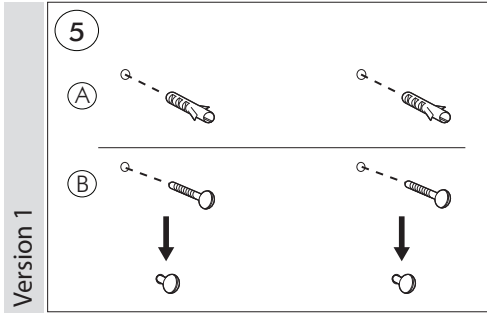

BEST-BUY LEDBOX SINGLE SIDED

• WALL MOUNTING • ANDIE WAND MONTAGE • DUVARA MONTAJ

• POWER SUPPLY USAGE • AN BRINGUNG DER STROMVERSORGUNG • ENERJİ KABLOSUNU TAKMA

•Please inform the order number on the product or on the carton (e.g. 1/110001394-460) to the place that you have made the purchase if any problem with the product occurs.
•Bitte teilen Sie bei jeglichen Problemen, die auf dem Artikel oder auf der Verpackung aufgeführte Auftragsnummer (z.B. 1/110001394-460) Ihrem Händler mit.
•Lütfen ürünlerdeki herhangi bir sorunu için ürünün veya paketin üzerindeki sipariş numarasını (örnek: 1/110001394-460) satın aldığınız yere bildirin.