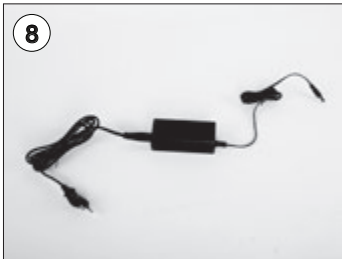

BEST-BUY LEDBOX SINGLE SIDED

• WALL MOUNTING • ANDIE WAND MONTAGE • DUVARA MONTAJ

• POWER SUPPLY USAGE • AN BRINGUNG DER STROMVERSORGUNG • ENERJİ KABLOSUNU TAKMA

•Please inform the order number on the product or on the carton (e.g. 1/110001394-460) to the place that you have made the purchase if any problem with the product occurs.
•Bitte teilen Sie bei jeglichen Problemen, die auf dem Artikel oder auf der Verpackung aufgeführte Auftragsnummer (z.B. 1/110001394-460) Ihrem Händler mit.
•Lütfen ürünlerdeki herhangi bir sorunu için ürünün veya paketin üzerindeki sipariş numarasını (örnek: 1/110001394-460) satın aldığınız yere bildirin.