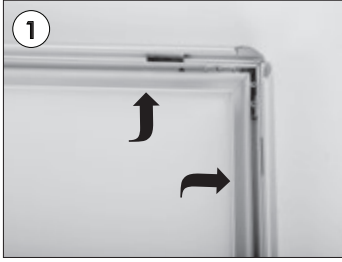

BEST-BUY LEDBOX SINGLE SIDED

• WALL MOUNTING • ANDIE WAND MONTAGE • DUVARA MONTAJ

• POWER SUPPLY USAGE • AN BRINGUNG DER STROMVERSORGUNG • ENERJİ KABLOSUNU TAKMA

•Please inform the order number on the product or on the carton (e.g. 1/110001394-460) to the place that you have made the purchase if any problem with the product occurs.
•Bitte teilen Sie bei jeglichen Problemen, die auf dem Artikel oder auf der Verpackung aufgeführte Auftragsnummer (z.B. 1/110001394-460) Ihrem Händler mit.
•Lütfen ürünlerdeki herhangi bir sorunu için ürünün veya paketin üzerindeki sipariş numarasını (örnek: 1/110001394-460) satın aldığınız yere bildirin.