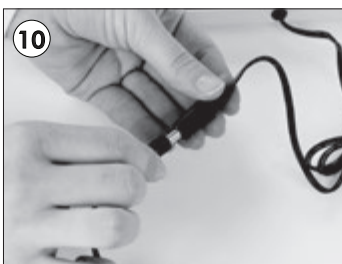

BEST-BUY LEDBOX SINGLE SIDED

• WALL MOUNTING • ANDIE WAND MONTAGE • DUVARA MONTAJ

• POWER SUPPLY USAGE • AN BRINGUNG DER STROMVERSORGUNG • ENERJİ KABLOSUNU TAKMA

•Please inform the order number on the product or on the carton (e.g. 1/110001394-460) to the place that you have made the purchase if any problem with the product occurs.
•Bitte teilen Sie bei jeglichen Problemen, die auf dem Artikel oder auf der Verpackung aufgeführte Auftragsnummer (z.B. 1/110001394-460) Ihrem Händler mit.
•Lütfen ürünlerdeki herhangi bir sorunu için ürünün veya paketin üzerindeki sipariş numarasını (örnek: 1/110001394-460) satın aldığınız yere bildirin.