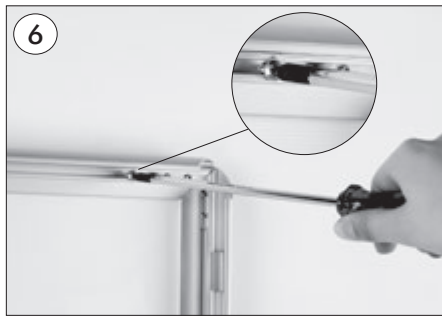

BEST-BUY LEDBOX SINGLE SIDED

• WALL MOUNTING • ANDIE WAND MONTAGE • DUVARA MONTAJ

• POWER SUPPLY USAGE • AN BRINGUNG DER STROMVERSORGUNG • ENERJİ KABLOSUNU TAKMA

•Please inform the order number on the product or on the carton (e.g. 1/110001394-460) to the place that you have made the purchase if any problem with the product occurs.
•Bitte teilen Sie bei jeglichen Problemen, die auf dem Artikel oder auf der Verpackung aufgeführte Auftragsnummer (z.B. 1/110001394-460) Ihrem Händler mit.
•Lütfen ürünlerdeki herhangi bir sorunu için ürünün veya paketin üzerindeki sipariş numarasını (örnek: 1/110001394-460) satın aldığınız yere bildirin.