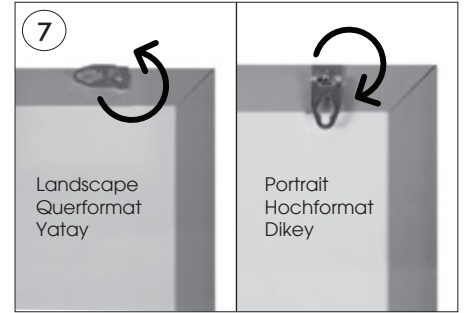

BEST-BUY LEDBOX SINGLE SIDED

• WALL MOUNTING • ANDIE WAND MONTAGE • DUVARA MONTAJ

• POWER SUPPLY USAGE • AN BRINGUNG DER STROMVERSORGUNG • ENERJİ KABLOSUNU TAKMA

•Please inform the order number on the product or on the carton (e.g. 1/110001394-460) to the place that you have made the purchase if any problem with the product occurs.
•Bitte teilen Sie bei jeglichen Problemen, die auf dem Artikel oder auf der Verpackung aufgeführte Auftragsnummer (z.B. 1/110001394-460) Ihrem Händler mit.
•Lütfen ürünlerdeki herhangi bir sorunu için ürünün veya paketin üzerindeki sipariş numarasını (örnek: 1/110001394-460) satın aldığınız yere bildirin.